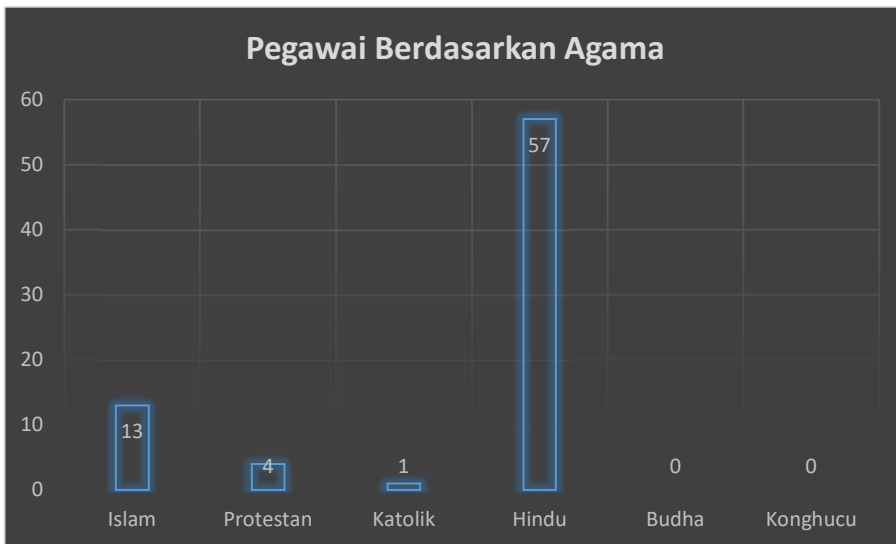

Sebaran Jumlah PNS BPSIP Bali berdasarkan tingkat pendidikan yaitu doktor (2 orang); magister (19 orang); sarjana (20 orang); diploma (4 orang); SLTA (3028 orang); SLTP (2 orang); SD (0 orang).

Sebaran Jumlah PNS BPSIP Bali berdasarkan gol/ruang yaitu Gol I (2 orang); Gol II (11 orang); Gol III (54 orang); Gol IV (8 orang).

Sebaran Jumlah PNS BPSIP Bali berdasarkan jenis kelamin yaitu laki-laki (52 orang); perempuan (23 orang).

Sebaran Jumlah PNS BPSIP Bali berdasarkan usia yaitu <20(0orang); 21-25(0 orang); 26-30(4 orang); 31-35(1 orang); 36-40 (10 orang); 41-45 (12 orang); 46-50 (17 orang); 51-55 (18 orang); 56-60 (12 orang); >60 (1 orang).