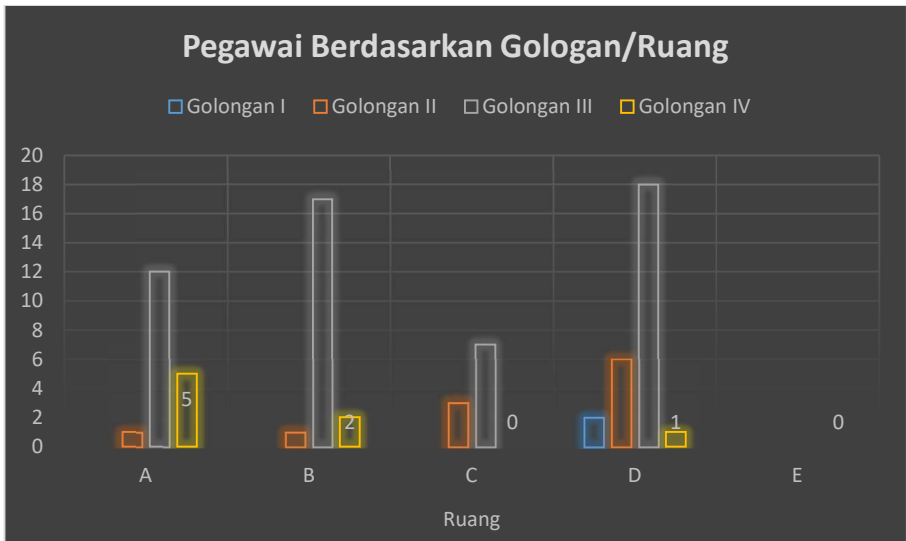

Sebaran Jumlah PNS BPSIP Bali berdasarkan tingkat pendidikan yaitu doktor (2 orang); magister (19 orang); sarjana (20 orang); diploma (4 orang); SLTA (3028 orang); SLTP (2 orang); SD (0 orang).

Sebaran Jumlah PNS BPSIP Bali berdasarkan gol/ruang yaitu Gol I (2 orang); Gol II (11 orang); Gol III (54 orang); Gol IV (8 orang).

Sebaran Jumlah PNS BPSIP Bali berdasarkan jenis kelamin yaitu laki-laki (52 orang); perempuan (23 orang).

Sebaran Jumlah PNS BPSIP Bali berdasarkan usia yaitu <20(0orang); 21-25(0 orang); 26-30(4 orang); 31-35(1 orang); 36-40 (10 orang); 41-45 (12 orang); 46-50 (17 orang); 51-55 (18 orang); 56-60 (12 orang); >60 (1 orang).