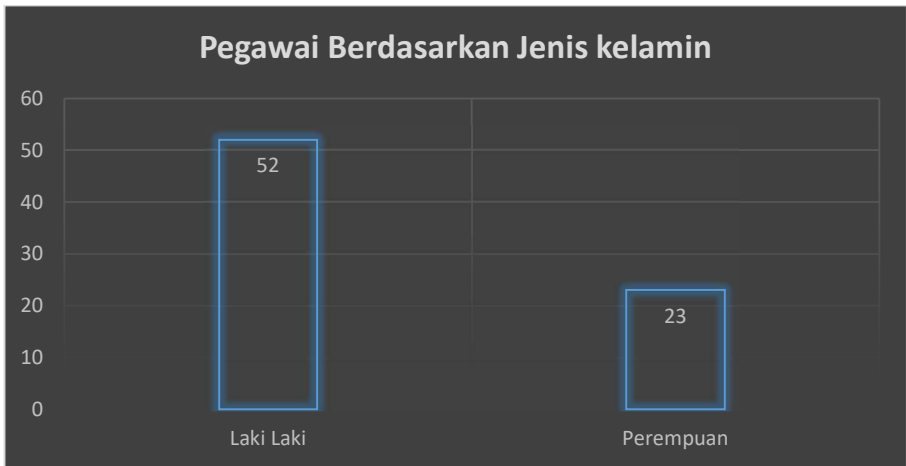

Sebaran Jumlah PNS BPSIP Bali berdasarkan tingkat pendidikan yaitu doktor (2 orang); magister (19 orang); sarjana (20 orang); diploma (4 orang); SLTA (3028 orang); SLTP (2 orang); SD (0 orang).

Sebaran Jumlah PNS BPSIP Bali berdasarkan gol/ruang yaitu Gol I (2 orang); Gol II (11 orang); Gol III (54 orang); Gol IV (8 orang).

Sebaran Jumlah PNS BPSIP Bali berdasarkan jenis kelamin yaitu laki-laki (52 orang); perempuan (23 orang).

Sebaran Jumlah PNS BPSIP Bali berdasarkan usia yaitu <20(0orang); 21-25(0 orang); 26-30(4 orang); 31-35(1 orang); 36-40 (10 orang); 41-45 (12 orang); 46-50 (17 orang); 51-55 (18 orang); 56-60 (12 orang); >60 (1 orang).