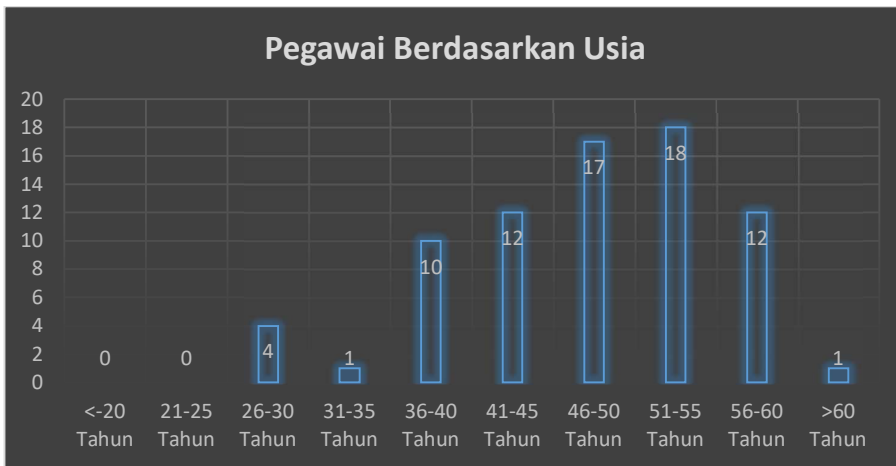

Sebaran Jumlah PNS BPSIP Bali berdasarkan tingkat pendidikan yaitu doktor (2 orang); magister (19 orang); sarjana (20 orang); diploma (4 orang); SLTA (3028 orang); SLTP (2 orang); SD (0 orang).

Sebaran Jumlah PNS BPSIP Bali berdasarkan gol/ruang yaitu Gol I (2 orang); Gol II (11 orang); Gol III (54 orang); Gol IV (8 orang).

Sebaran Jumlah PNS BPSIP Bali berdasarkan jenis kelamin yaitu laki-laki (52 orang); perempuan (23 orang).

Sebaran Jumlah PNS BPSIP Bali berdasarkan usia yaitu <20(0orang); 21-25(0 orang); 26-30(4 orang); 31-35(1 orang); 36-40 (10 orang); 41-45 (12 orang); 46-50 (17 orang); 51-55 (18 orang); 56-60 (12 orang); >60 (1 orang).